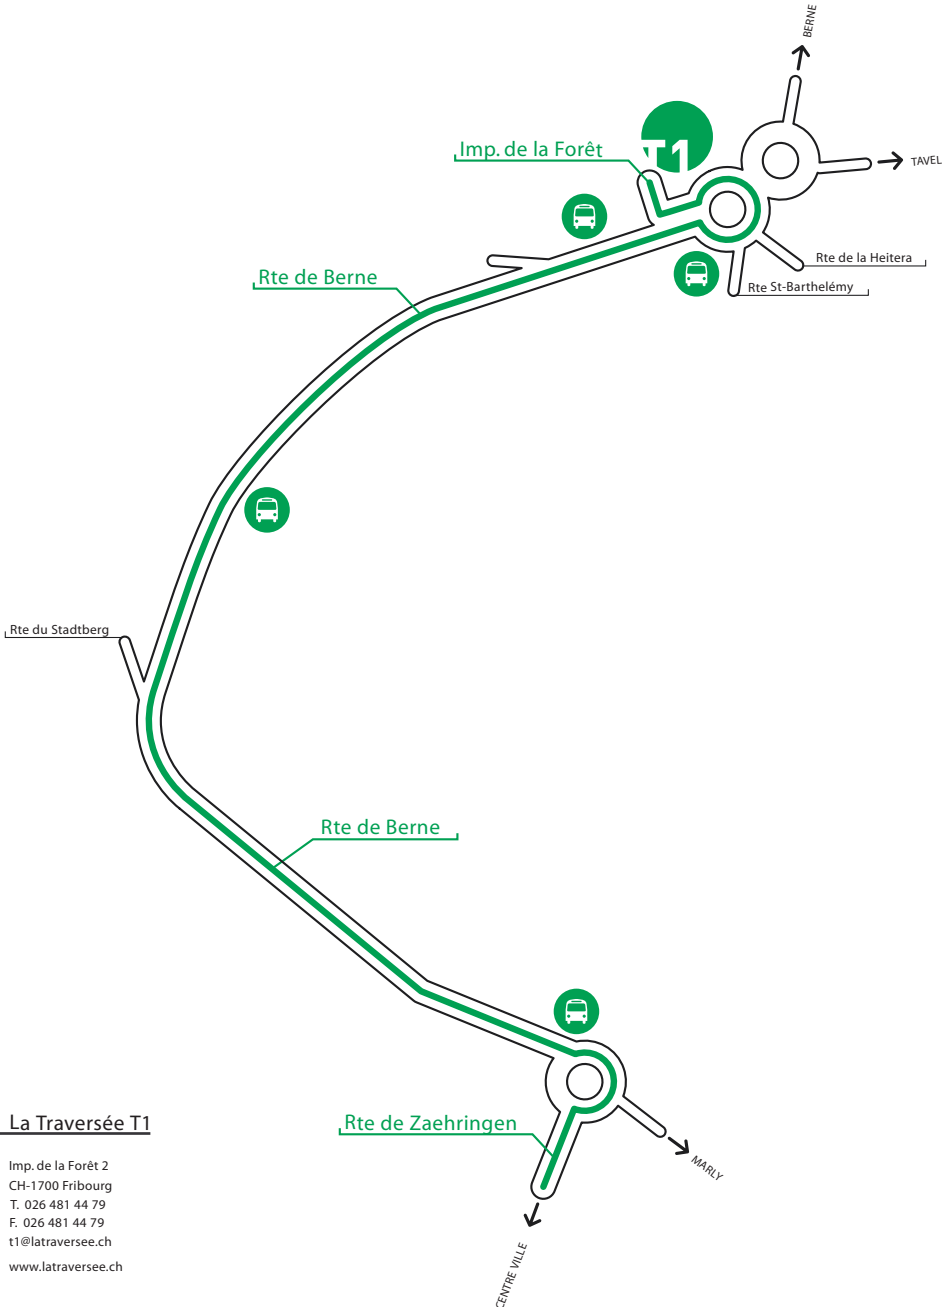

FRIBOURG

(Quartier du Schoenberg)

La Traversée T1

Imp. de la Forêt 2
CH-1700 Fribourg
T. 026 481 44 79
F. 026 481 44 79
t1@latraversee.ch
www.latraversee.ch