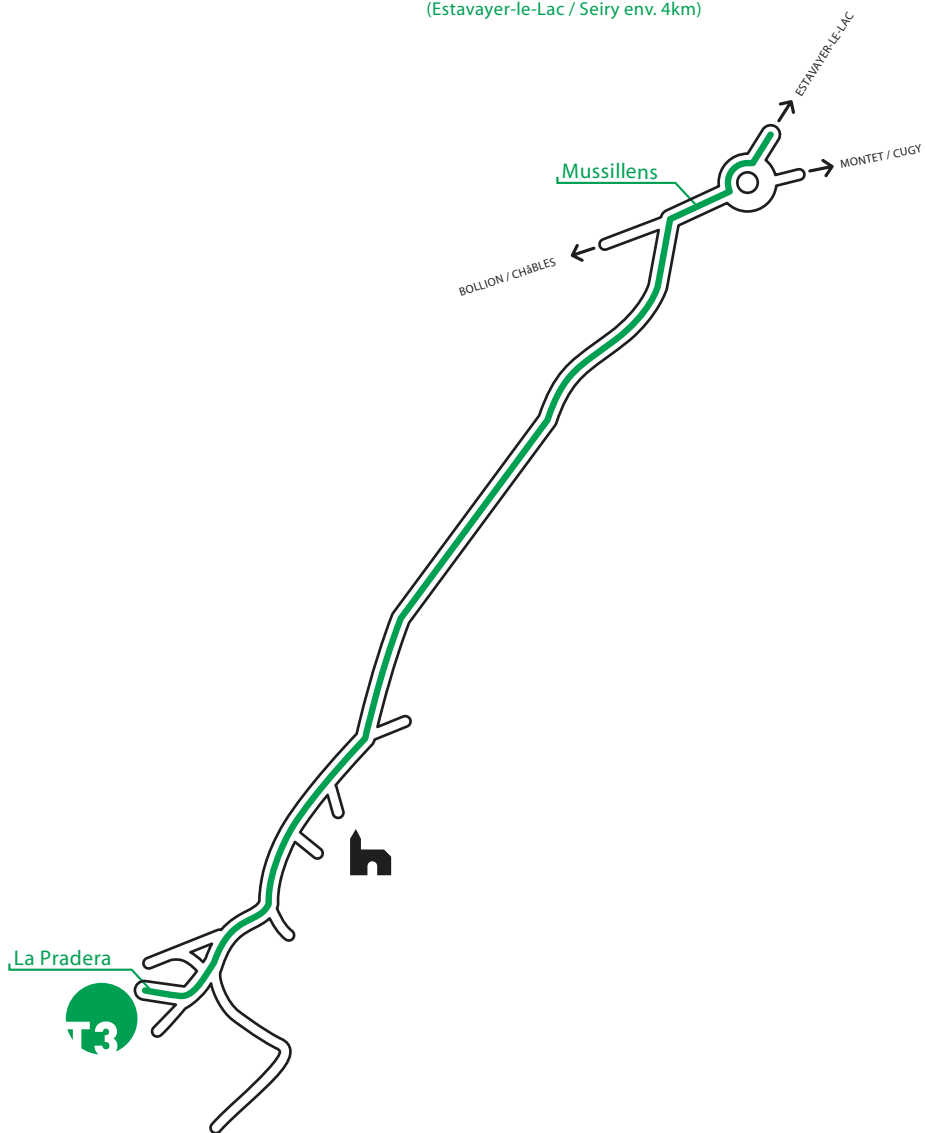

SEIRY

(Estavayer-le-Lac / Seiry env. 4km)

La Traversée T3

La Pradera
CH-1470 Seiry
T. 026 665 18 31
F. 026 665 18 01
t3@latraversee.ch
www.latraversee.ch